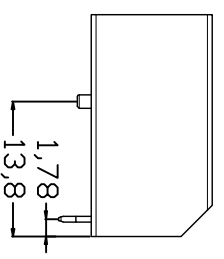

A 1 2 3 4 5 6 7 8 9 10

**Technical Features:**  
 1.No. of Positions:2P  
 2. Temperature Range: -15°C to 130°C  
 3.Tensile range:10 kilograms

DJ70210MW-2-2-AW		PBT 阻燃	Purple			
PART NUMBER		MATERIAL	COLOR	MATERIAL	COLOR	MATERIAL
HOUSING A		HOUSING B	HOUSING C			

<b>GENERAL TOLERANCE</b>		<b>DESIGN: GuanleiWeng</b>		<b>DATE: 21.05.18</b>	
X. ±0,2	X'. ±1,0°	<b>CHECKED: JinJianGuang</b>		<b>DATE: 21.05.18</b>	
X' ±0,1	X'' ±0,1°	<b>AUDITED: HuangYinDan</b>		<b>DATE: 21.05.18</b>	
XX ±0,01	XX' ±0,05°				
.XXX ±0,002	.XXX' ±0,02°				

PART P/N.		TITLE	
UNIT.	SCALE.	PAGE.	
mm	1:1	1/1	

**乐清市地宏接插件有限公司**  
 Yueqing Dihong Connector CO., Ltd

1 2 3 4 5 6 7 8 9 10

A B C D E F G